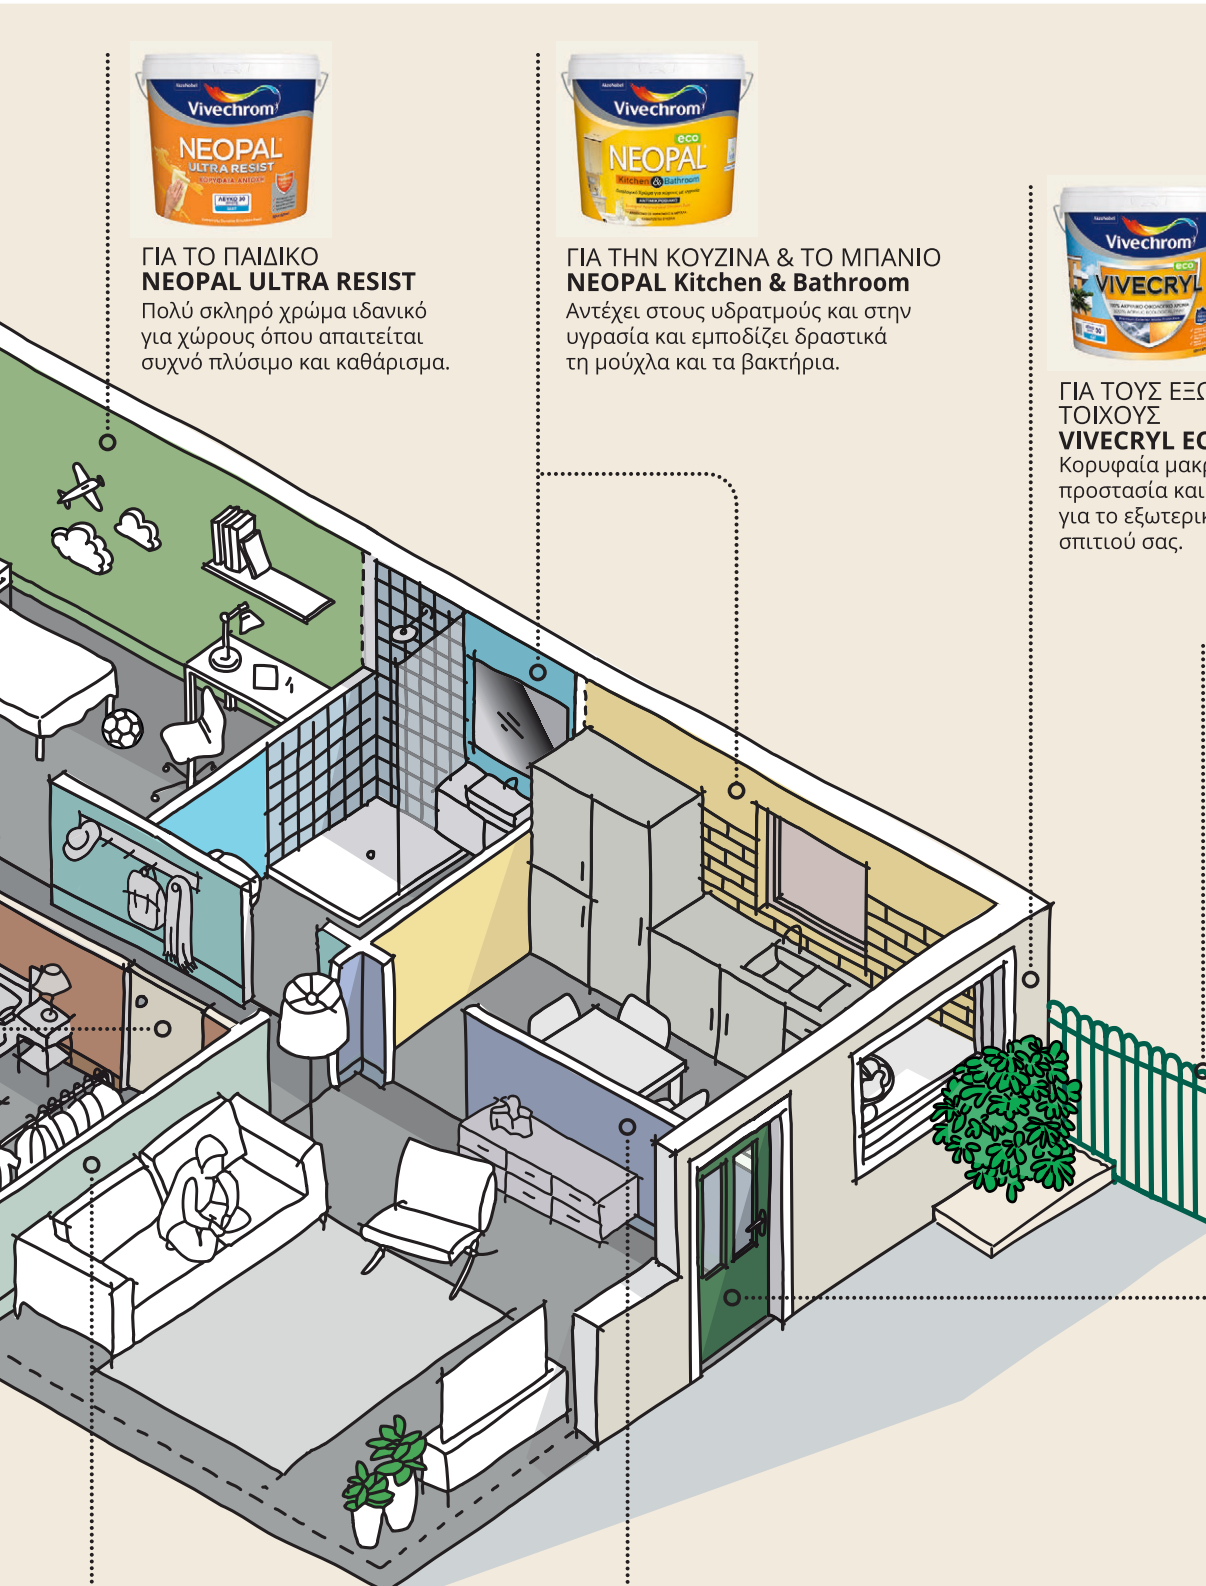

**ΓΙΑ ΤΟ ΠΑΙΔΙΚΟ
NEOPAL ULTRA RESIST**

Πολύ σκληρό χρώμα ιδανικό για χώρους όπου απαιτείται συχνό πλύσιμο και καθάρισμα.

**ΓΙΑ ΤΗΝ ΚΟΥΖΙΝΑ & ΤΟ ΜΠΑΝΙΟ
NEOPAL Kitchen & Bathroom**

Αντέχει στους υδατμούς και στην υγρασία και εμποδίζει δραστικά τη μούχλα και τα βακτήρια.

**ΓΙΑ ΤΟΥΣ ΕΞΩΤΕΡΙΚΟΥΣ
ΤΟΙΧΟΥΣ
VIVECRYL ECO**

Κορυφαία μακροχρόνια προστασία και ομορφιά για το εξωτερικό του σπιτιού σας.

**ΓΙΑ ΜΕΤΑΛΛΙΚΕΣ
ΕΠΙΦΑΝΕΙΕΣ
VIVEMETAL**

Ιδανικό για πόρτες, κάγκελα κλπ. Έχει μεγάλη σκληρότητα και αντοχή.

**ΓΙΑ ΤΗΝ ΠΟΡΤΑ
AQUACHROM ECO**

Οικολογική Ριπολίνη Νερού που δημιουργεί ένα υπέροχο λείο φινιρίσμα με μεγάλη αντοχή.

**ΓΙΑ ΤΟ ΣΑΛΟΝΙ
SUPER NEOPAL**

Έχει μεγάλη καλυπτικότητα, εξαιρετική αντοχή και αψεγάδιαστο φινιρίσμα.

**ΓΙΑ ΤΟ ΣΑΛΟΝΙ
NEOPAL Satiné ECO**

Για ελαφρά σατινέ φινιρίσμα σε σπατουλαριστά και γυψοσανίδες.