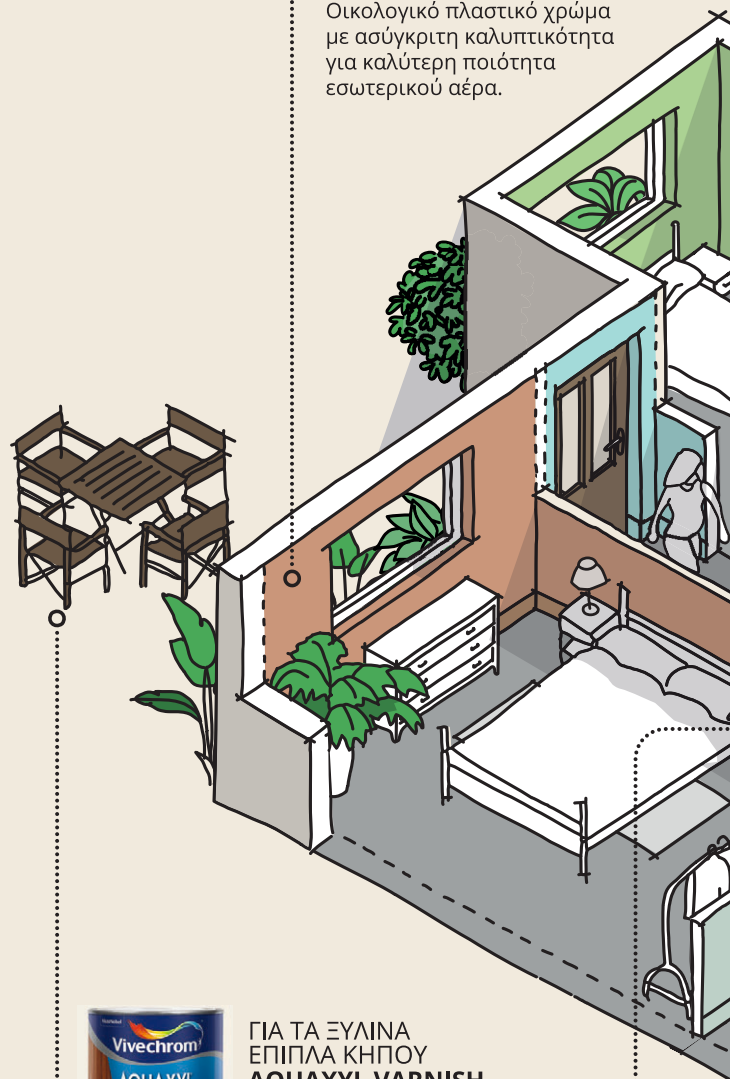

Ποια Προϊόντα πάνε που;

Επιλέξτε το κατάλληλο προϊόν για κάθε επιφάνεια!

Αφού καταλήξετε σε αποχρώσεις, έρχεται η ώρα για να επιλέξετε το κατάλληλο προϊόν για κάθε εργασία, ανάλογα με το δωμάτιο και το είδος της επιφάνειας που θέλετε να βάψετε.

Αυτός ο εύκολος οδηγός προϊόντων σας βοηθάει, με μια ματιά, ώστε να έχετε το τέλειο αποτέλεσμα που θα δείχνει φανταστικό για χρόνια!

Μετρήστε τις επιφάνειες που θα βάψετε (πχ τοίχος 4m x 2,5m = 10m²) και, με τη βοήθεια του χρωματοπώλη σας, προμηθευτείτε τη σωστή ποσότητα κάθε χρώματος για κάθε επιφάνεια από την αρχή της εργασίας.

Για περισσότερες πληροφορίες σχετικά με τα προϊόντα μας επισκεφτείτε το site μας www.vivechrom.gr στην ενότητα «Προϊόντα».

ΓΙΑ ΤΟ ΥΠΝΟΔΩΜΑΤΙΟ SUPER NEOPAL ECO

Οικολογικό πλαστικό χρώμα με ασύγκριτη καλυπτικότητα για καλύτερη ποιότητα εσωτερικού αέρα.

ΓΙΑ ΤΑ ΞΥΛΙΝΑ ΕΠΙΠΛΑ ΚΗΠΟΥ AQUAXYL VARNISH

Προστασία & χρώμα για ξύλινα έπιπλα κήπου και βεράντας.

ΓΙΑ ΤΙΣ ΠΟΡΤΕΣ AQUACHROM ECO

Πόρτες, παράθυρα, ντουλάπια γίνονται σαν καινούργια, γρήγορα και καθαρά.