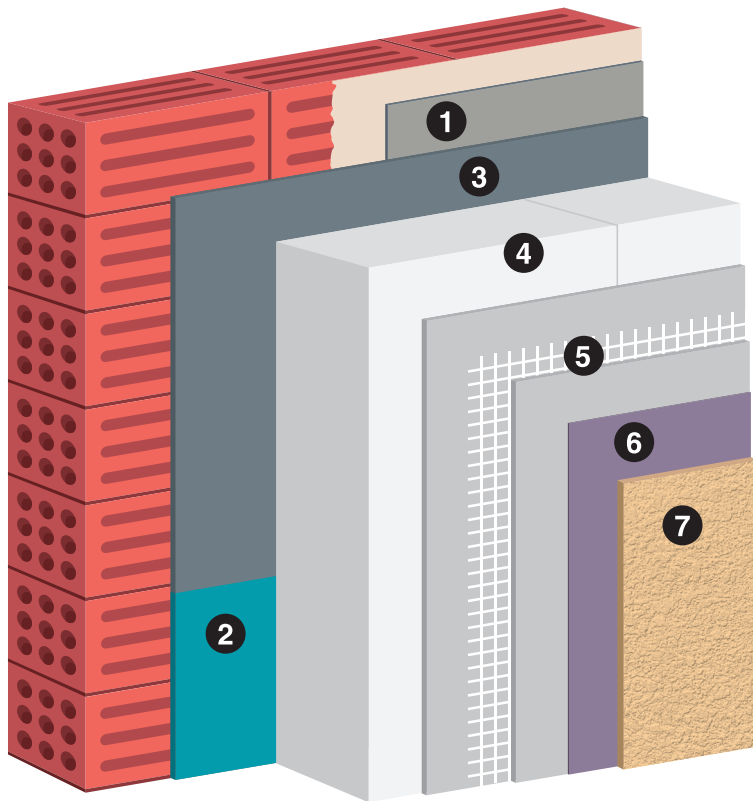

- **1** **STRONG GRIP PRIMER**
  Χαλαζιακό αστάρι ισχυρής πρόσφυσης σε λείες και χαμηλής απορροφητικότητα επιφάνειες
- **2** **VIVEFIX PLUS Part A + B**
  Τσιμεντοειδές στεγανωτικό κονίαμα δύο συστατικών για ενισχυμένη στεγανοποίηση στη Ζώνη Υψηλής Στεγάνωσης
- **3** **VIVEFIX 100 G**
  Ινοπλισμένο κονίαμα για την συγκόλληση θερμομονωτικών πλακών
- **4** **ΘΕΡΜΟΜΟΝΩΤΙΚΕΣ ΠΛΑΚΕΣ**
  EPS / XPS / Πετροβάμβακας
- **5** **VIVEFLEX 200 W (+ ΥΑΛΟΠΛΕΓΜΑ)**
  Λευκό ινοπλισμένο κονίαμα μεγάλης ελαστικότητας για την συγκόλληση και την επικάλυψη θερμομονωτικών πλακών
- **6** **TOP BOND PRIMER**
  Ακρυλικό μικρομοριακό αστάρι νερού μεγάλης διεισδυτικότητας και αδιαβροχοποίησης
- **7** **TOP ACRYLIC / TOP SILICONE**
  Ακρυλικός / Σιλικονούχος παστώδης σοβάς κορυφαίας ποιότητας και αντοχής